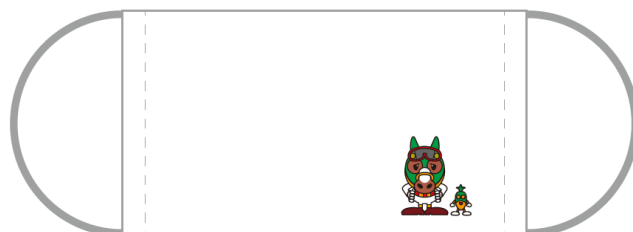

競馬場内においても関係者のマスク着用の徹底や、ソーシャルディスタンスの確保を行い、感染拡大防止並びに安全な競馬の実施に努めてまいります。ファンの皆様にも 3 密や飛沫防止にご注意いただきながら、船橋競馬を熱く楽しんでいただきたいと考えております。

パドックビジョン装飾

外周大型看板

入場門前の装飾

勝負服

～船橋所属騎手全員の勝負服イラストをプリント～

キャロッタ & キャロップ

馬券