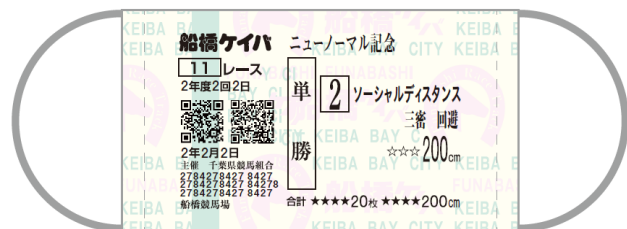

競馬場内においても関係者のマスク着用の徹底や、ソーシャルディスタンスの確保を行い、感染拡大防止並びに安全な競馬の実施に努めてまいります。ファンの皆様にも 3 密や飛沫防止にご注意いただきながら、船橋競馬を熱く楽しんでいただきたいと考えております。

パドックビジョン装飾

外周大型看板

入場門前の装飾

勝負服

～船橋所属騎手全員の勝負服イラストをプリント～

キャロッタ & キャロップ

馬券

～船橋競馬 ニューノーマル記念～  
2 番「ソーシャルディスタンス号」  
三密回避騎手 200 cm

ゼッケン

～2784（フナバシ）から～

※画像はイメージです。

《楽天競馬 LIVE：チーム対抗馬券対決》

[https://keiba.rakuten.co.jp/special\\_event/rakutenlive/20200930/](https://keiba.rakuten.co.jp/special_event/rakutenlive/20200930/)