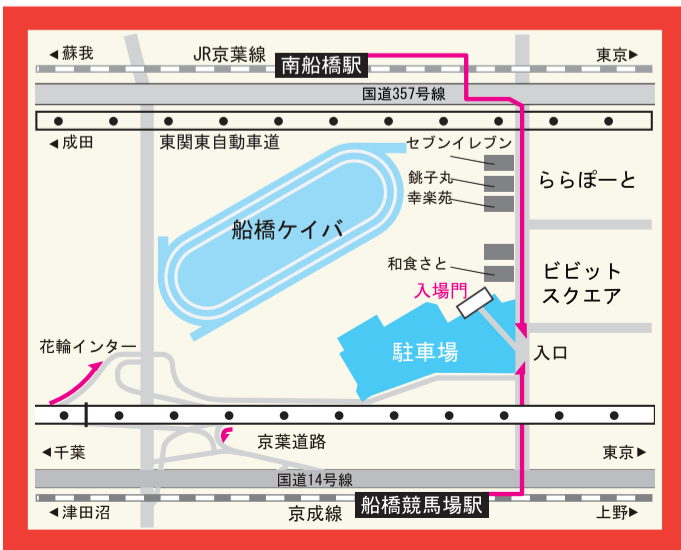

船橋ケイバ

11:00～15:00

※荒天の場合は中止です。

ふれあい広場

10月22日 (土)

乗馬体験

11:00より整理券配布します。
先着200名様

はしご車体験

整理券配布時間

- ① 11:00～…15組 30名様
- ② 13:00～…15組 30名様

ゲームコーナー

騎手会イベント

千葉県畜産フェア

入場無料!
他にも楽しい催し物がいっぱい!

フリーマーケット

※各体験コーナーには年齢等によって体験にご参加いただけない場合がございます。

電車でご来場の場合

船橋競馬場駅 [京成線] から徒歩 5分
南船橋駅 [JR 京葉線] から徒歩 10分

車でご来場の場合

花輪インターチェンジ [京葉道路] から車で 5分
無料駐車場 (9:00～16:00) ※16:00以降有料

駐車場には数に限りがあります。
船橋競馬場にご来場の際は、
公共交通機関のご利用をお願いします。

お問い合わせ

千葉県船橋市若松1-2-1

☎ 047-431-2156